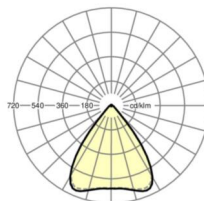

параметры

номер заказа	19430004074
код EAN	4020863397716
номер таможенного тарифа	94051190
Знак прохождения контроля	IP 20, класс защиты I, для рабочих мест за дисплеем 65°<3000, ENEC10 VDE, F, HACCP DIN10500/Food/IFS-пригодность для применения/BRC, Indoor, CE
Степень ударопрочности IK	IK03 (-20°C bis 40°C)
Температура окружения	ta -20°C в 40°C
Гарантийный срок	5 лет
Государственные программы поддержки	BEG - государственные субсидии для энергосберегающих зданий (действительна только для Германии)

электротехника

Балласт	Электронный драйвер (1 штука)
Мощность системы	33W
сетевое напряжение	230V/50Hz
автоматический предохранитель (пусковой ток)	16 штук/B10, 26 штук/B16, 27 штук/C10, 44 штук/C16
класс энергосбережения/Источник света	D

Оптика

Оснастка	LED, цветопередача/оттенок света CRI ≥ 80 / 4000K
Допуск для координаты цветности (MacAdam)	3SDCM
Фотобиологическая безопасность (светильник)	RG1
Номинальный световой поток	5510lm
Срок службы LED	50000h L80/B10 (Tq 40°C)
светоотдача светильников	165lm/W
Угол излучения	80° (C0) / 80° (C90)
UGR поп./вдоль	17.5 / 17.7

DEEP-LINK

<https://www.regiolum.de/ru/article/19430004074>