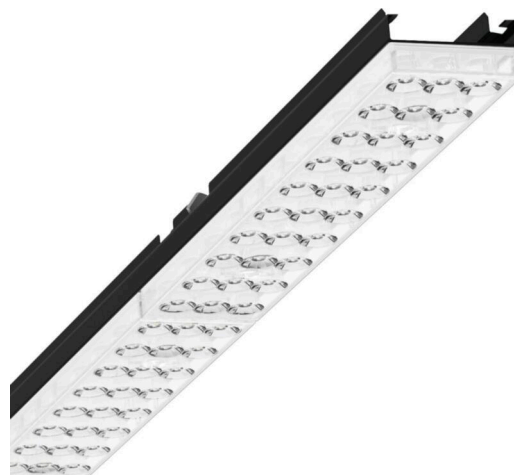

Лампо- и прибородержатели - Individual.Lens.Optic - прямой свет, узко- и широконаправленный - без видимых стыков

Ламподержатель из оцинкованного стального профиля, поверхность покрыта лаком на полиэфирной смоле. Крепление без инструментов с нажимными затворами, встроенными в конструкцию, обеспечивают защиту от кражи и взлома. Цвет корпуса черный RAL 9005; Прямой узко и широко направленный свет, распространяющийся через линзу «Individual.Lens.Optic» из пластика ПММА. Оптика отдельных линз делает сборку и установку предельно удобными, плоскость легко чистится. Тройные ряды из отдельных линз и лампо-/прибородержатели, идеально согласованные между собой, обеспечивают цельный вид без стыков и неравномерностей. Подключение к электросети через штатную 3-полюсную штекерную деталь для быстрой сборки, со свободным выбором фаз. Встроенный механизм для правильной сборки для быстрого монтажа. Сменные блоки, позволяющие легко модернизировать освещение, существенно продлевают срок службы всей осветительной установки.

DEEP-LINK

<https://www.regiolum.de/ru/article/19430004074>

Ссылка	LED 5500lm 840
ηLB	100 %
Φ ↓/↑	98 % / 2 %
UGR поп./вдоль дисплей	17.5 / 17.7
	65° < 3000cd/m ²

Механика

цвет корпуса	черный RAL 9005
размеры (LxWxH/DxH)	1531mm x 55mm x 37mm
вес (нетто)	1.9kg
Вид монтажа	сборка трековых систем, световая структура